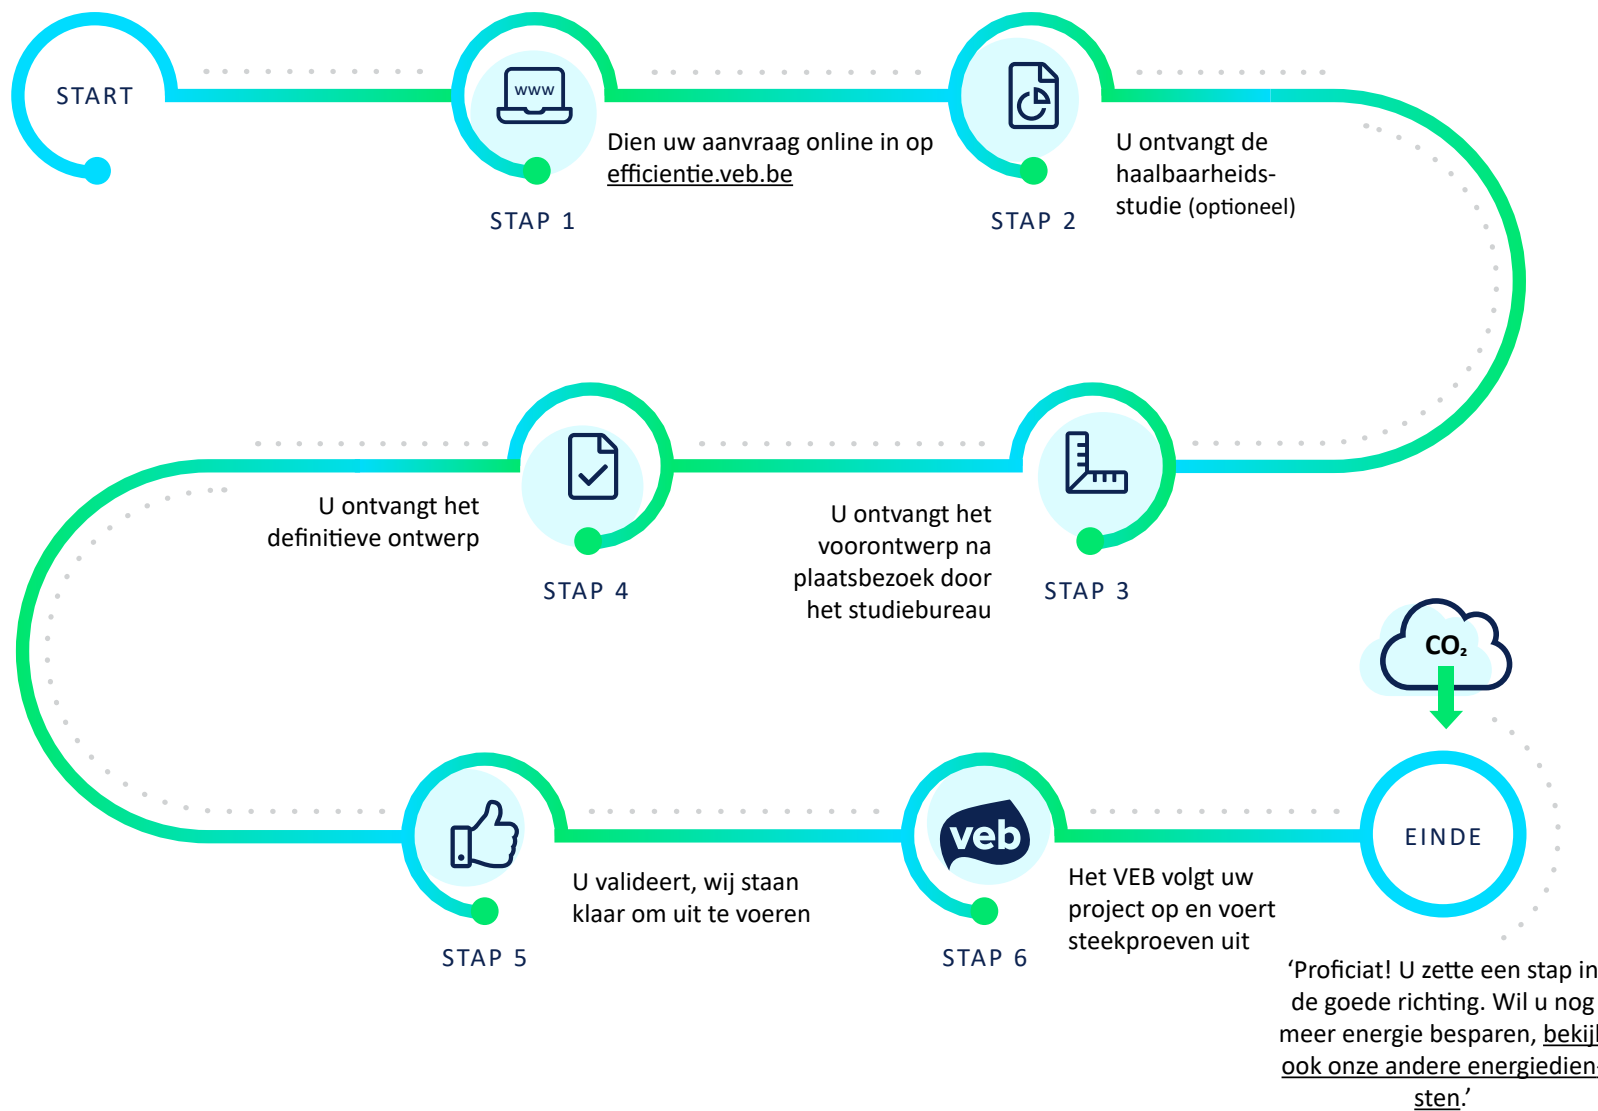

Stappenplan Gebouwschil

Snel, goed en zonder eigen aanbesteding uw project realiseren met het VEB.

PROJECT Gebouwschil

Potentiële besparing:
Bespaar 30 tot 40%
op uw energieverbruik

Projectleider:

Katrien Valcke, *burgerlijk ingenieur architect*